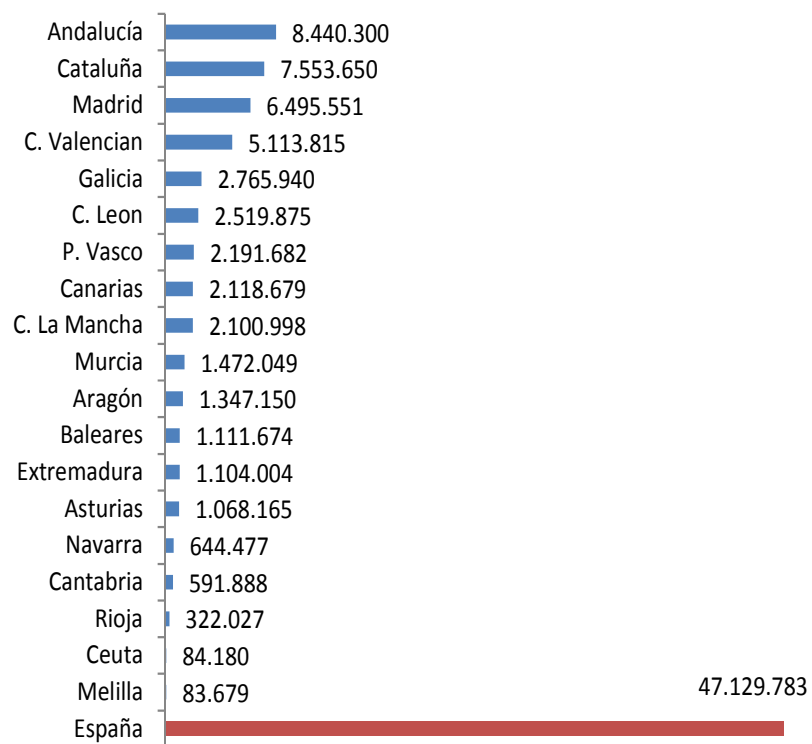

POBLACION A 1 DE ENERO DE 2013.
Cifras oficiales

INE. Revisión de 30/12/2013

Población a 1 de enero de 2013, por CCAA. Cifras oficiales

Población a 1 de enero de 2013, por CCAA. % de hombres

Variación de la población 2013/2012. Nº de personas

Variación en % de la población 2013/2012.