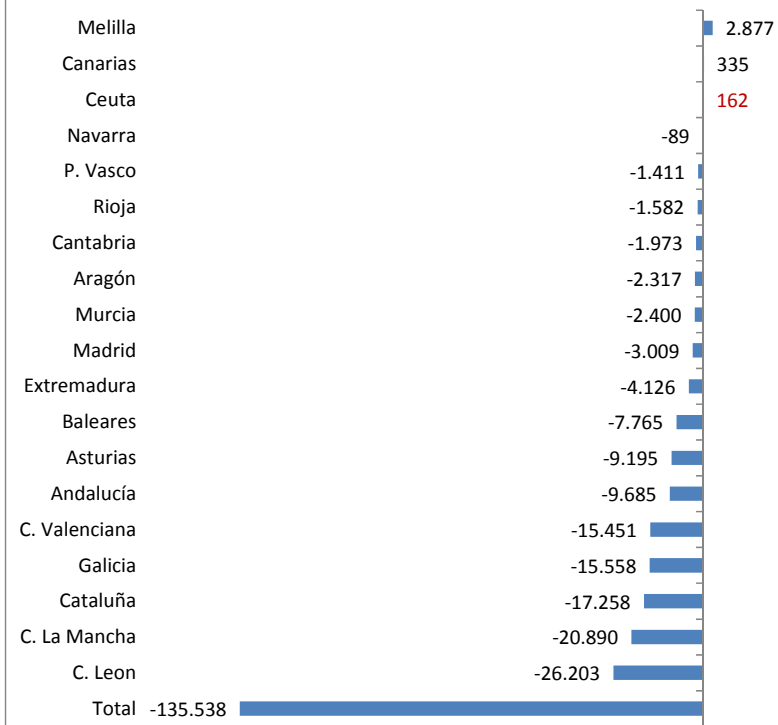

POBLACION A 1 DE ENERO DE 2013.
Cifras oficiales

INE. Revisión de 30/12/2013

Población a 1 de enero de 2013, por CCAA. Cifras oficiales

Población a 1 de enero de 2013, por CCAA. % de hombres

Variación de la población 2013/2012. Nº de personas

Variación en % de la población 2013/2012.