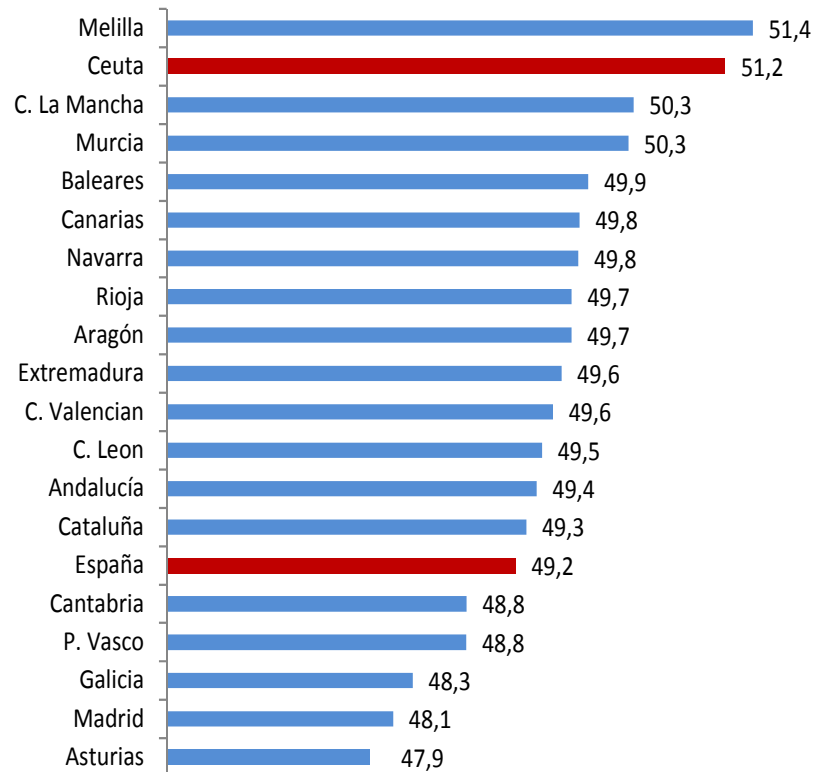

POBLACION A 1 DE ENERO DE 2013.
Cifras oficiales

INE. Revisión de 30/12/2013

Población a 1 de enero de 2013, por CCAA. Cifras oficiales

Población a 1 de enero de 2013, por CCAA. % de hombres

Variación de la población 2013/2012. Nº de personas

Variación en % de la población 2013/2012.